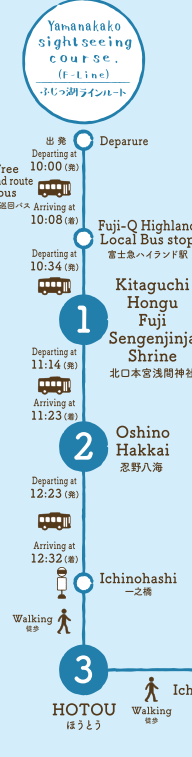

Fuji Five Lakes TOURIST MAP

富士五湖 観光マップ

Three routes recommended by staff.
スタッフがオススメする3つのルート

If you're in trouble, please inquire of a hotel.
困ったら…ホテルへお問い合わせ下さい

TEL 0555-22-1000

Yamanashi Fujiyoshida Shinnishihara 5-6-1
山梨県富士吉田市新西原 5-6-1

Highland Resort Hotel & Spa
ヘイランドリゾート ホテル&スパ

1 Kitaguchi Hongu Fuji Sengenjinja Shrine
北口本宮浅間神社
Love's spiritual places! 世界遺産! 恋愛パワースポット
Staying time 30 minutes

2 Oshino Hakkai
忍野八海
Fond of the world's cultural and natural heritage! A heart calms down. 世界遺産の池! 心が落ち着く
Staying time 1 hour

3 HOTOU
ほうとう
I'd like to eat local food from Yamanashi. 山梨の郷土料理が食べたい
Staying time 1 hour and a half

4 YAMANAKAKO NO KABA KABA BUS
御殿場プレミアムアウトレット
Enjoy the extraordinary experience of driving through a forest and then diving into a lake! バスで湖をクルージング
Staying time 1 hour